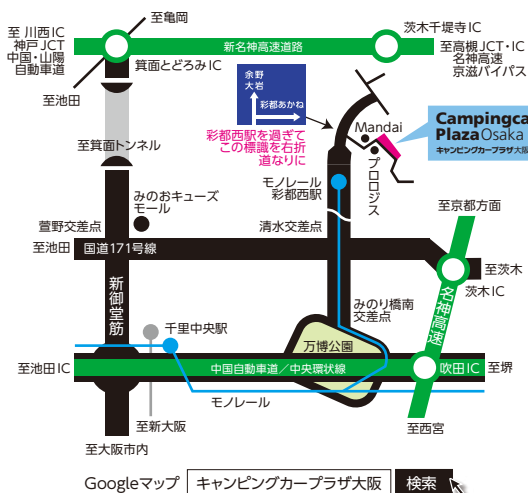

Campingcar Plaza Osaka LAC Group

キャンピングカープラザ大阪

〒567-0084 大阪府茨木市彩都あかね 3-3

Tel.072-641-7500

営業時間 AM10:00-PM6:30 定休日 火曜日・第1水曜日

@campingcarplazaosaka

展示車情報、イベント案内、スタッフブログ
campingcar-rv.com

キャンピングカープラザ大阪の情報をLINEにてリアルタイムでお送りします。中古車をお探しの方はぜひご登録ください!!

MAP & アクセス

車 一般道・高速

大阪市内から・・・
新御堂筋を北上、中央環状線を茨木方面へ、万博公園外周道路に入り、みのり橋南交差点を左折して彩都方面へ、彩都あかねの看板を目印に右折。
京都方面から・・・
名神高速茨木ICを出て171号線を箕面池田方面へ、清水交差点を右折、彩都あかねの看板を目印に右折。

阪神方面から・・・
名神高速吹田ICを出て中央環状線を池田方面へ、左手の大観覧車を過ぎてから万博公園外周道路に入り、みのり橋南交差点を左折して彩都方面へ、彩都あかねの看板を目印に右折。

MAPCODE 52 079 775*46 (ナビに設定してください。)

電車

大阪モノレール彩都西駅から 徒歩30分

切り取るかこのままご持参ください。

CAMPINGCAR PLAZA OSAKA
COUPON
TICKET

展示会ご来場記念クーポン券 (換金不可)

キャンピングカープラザ大阪でのみご利用可能 ※中古車は対象外
クーポン券ご利用有効期限: 展示会当日からアンコールフェア期間内まで
発行: キャンピングカープラザ大阪